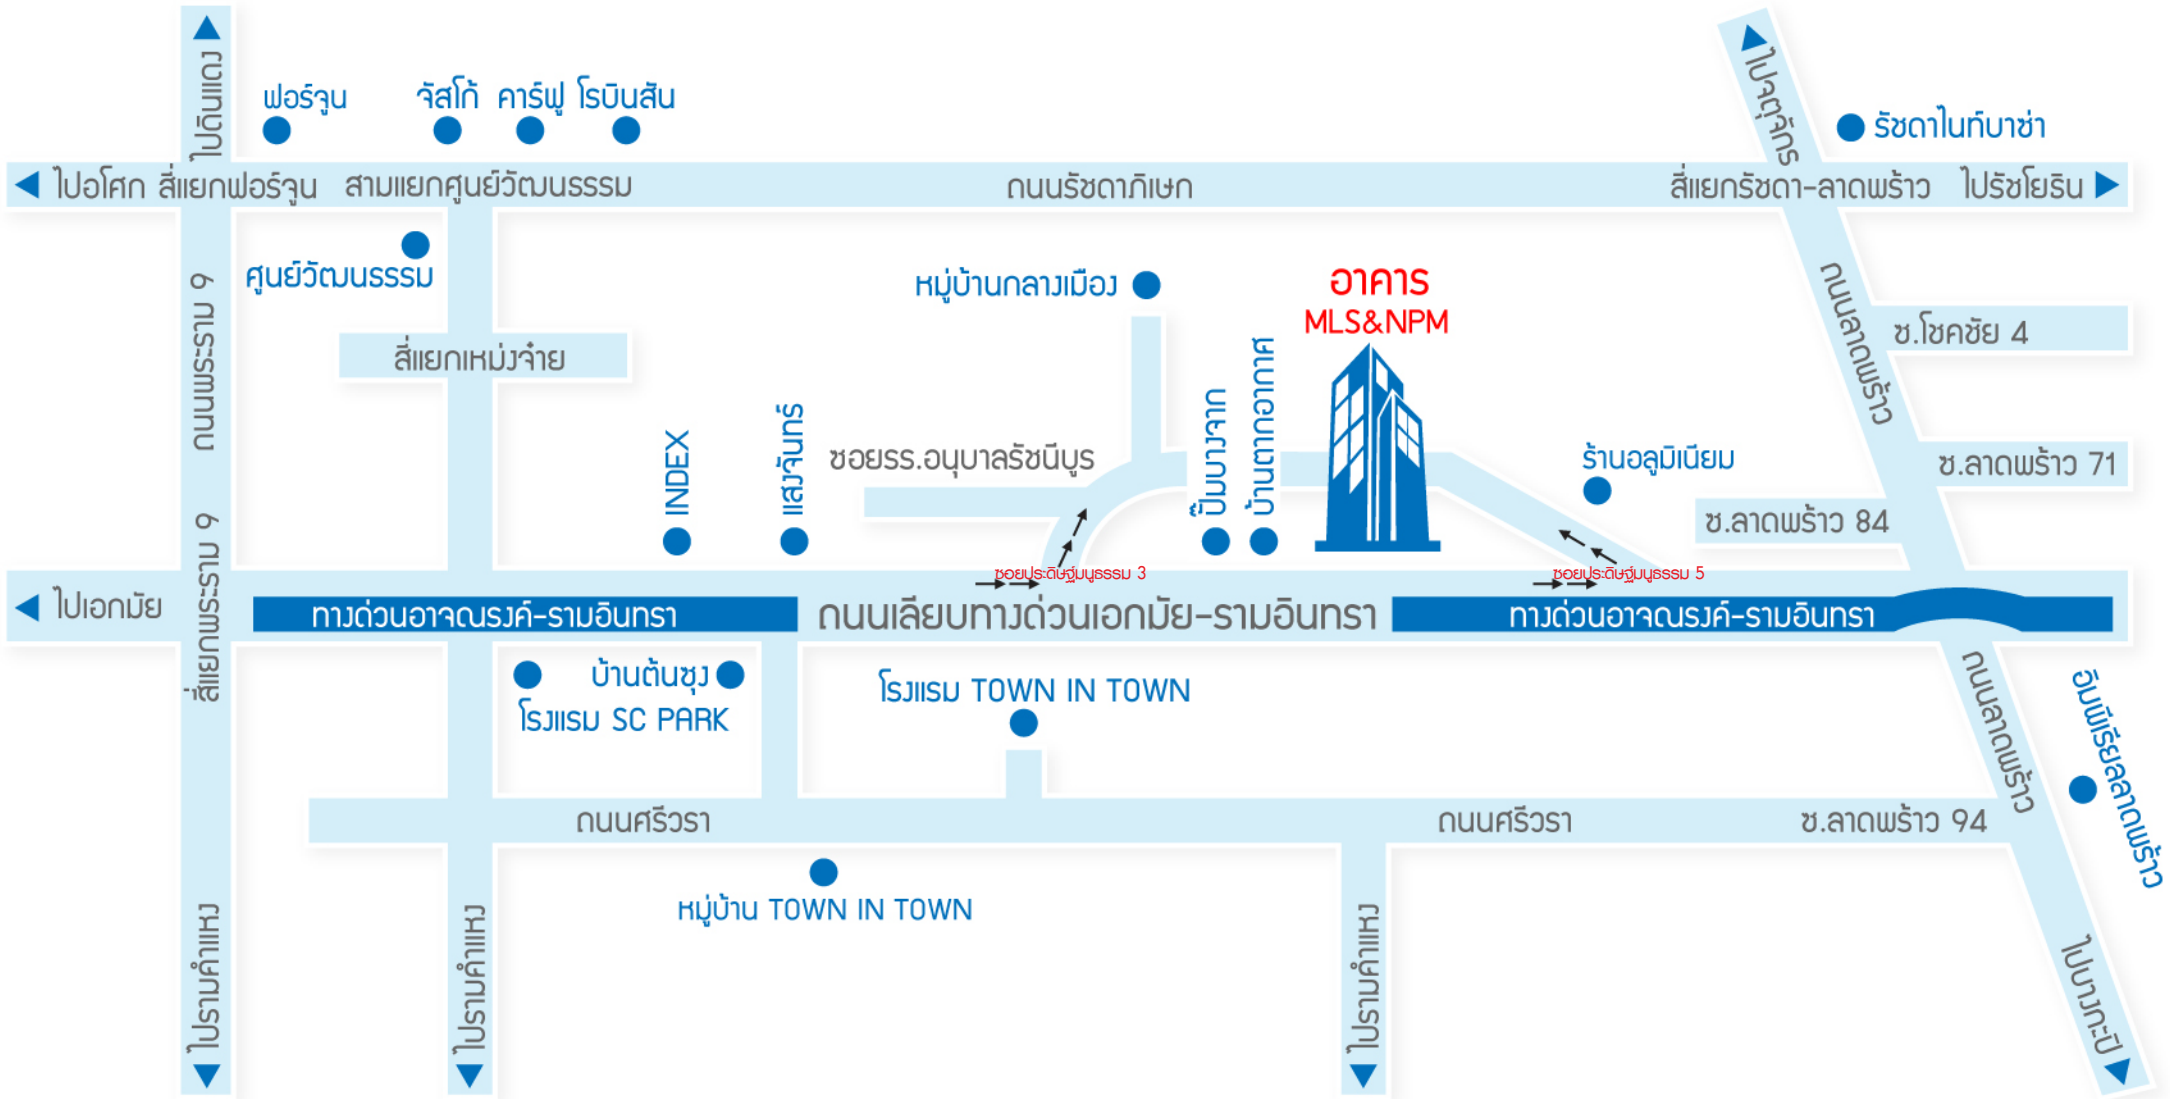

บริษัท เอ็นพีเอ็ม พร็อพเพอร์ตี้ (ประเทศไทย) จำกัด

65 ซ.ลาดพร้าว 84 (สี่กัสมงคราหีใต้ 1) เขตวังทองหลาง แขวงวังทองหลาง กรุงเทพฯ 10310

โทรศัพท์ 02-530-6000 แฟกซ์ 02-539-0061